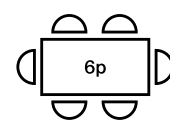

- Voxel 1 seater
- Voxel 2 seater
- Voxel 3 seater
- Voxel Coffee Table- M
- Voxel Coffee Table- L

Voxel 1 Seater
 Voxel 2 Seater
 Voxel 3 Seater
 Voxel Coffee Table - M
 Voxel Coffee Table - L

1-Seater
 L.100 W.100 H.85
 L.39,37" W.39,37" H.33,46"

2-Seater
 L.170 W.100 H.85
 L.66,93" W.39,37" H.33,46"

3-Seater
 L.215 W.100 H.85
 L.84,65" W.39,37" H.33,46"

Coffee Table - H
 L.120 W.60 H.45
 L.47,24" W.23,62" H.17,72"

Coffee Table - L
 L.110 W.50 H.40
 L.43,31" W.19,69" H.15,75"

Voxel Armchair
Voxel Table

Armchair
L.61 W.67 H.82
L.24,02" W.26,38" H.32,28"

Table - M
L.180 W.100 H.75
L.70,87" W.39,37" H.29,53"

Table - L
L.220 W.100 H.75
L.86,61" W.39,37" H.29,53"

Voxel Bar Chair
 Voxel Bar Table
 Voxel Sunbed
 Voxel Daybed

Bar Chair
 L.57 W.66 H.115
 L.22,44" W.25,98" H.45,28"

Bar Table
 L.133 W.80 H.105
 L.52,36" W.31,5" H.41,34"

Sunbed
 L.200 W.107 H.48
 L.78,74" W.42,13" H.18,9"

Daybed
 L.170 W.170 H.74
 L.66,93" W.66,93" H.29,13"