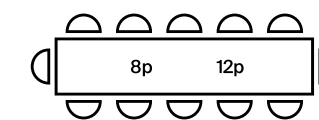

Coffee Table
 L.120 W.80 H.46
 L.47,24" W.31,5" H.18,11"

Rao Armchair
Rao Table

Armchair
L.58 W.65 H.69
L.22,83" W.25,59" H.27,17"

Table
L.200 W.100 H.77
L.78,74" W.39,37" H.30,31"

Amor

Amor 1 Seater
Amor 3 Seater
Amor Coffee Table

Amor Chair
Amor Table

1 - Seater
L.80 W.95 H.90
L.31,49" W.37,40" H.35,43"

3 - Seater
L.210 W.95 H.90
L.82,67" W.37,40" H.35,43"

Coffee Table
L.130 W.80 H.45
L.51,18" W.31,50" H.17,72"

Chair
L.60 W.72 H.103
L.23,62" W.28,35" H.40,55"