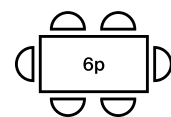

Duor 1 Seater
Duor 3 Seater

Duor Armchair
Duor Table-M

Armchair
L.56 W.60 H.80
L.22,05" W.23,62" H.31,5"

Table-M
L.180 W.90 H.75
L.70,87" W.35,43" H.29,53"

Table-L
L.220 W.100 H.75
L.86,61" W.39,37" H.29,53"