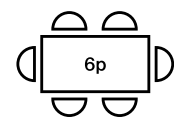

Chair
L.60 W.67 H.84
L.23,62" W.26,38" H.33,07"

Table
L.180 W.100 H.78
L.70,87" W.39,37" H.30,71"