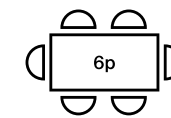

Coffee Table
L.110 W.70 H.55
L.43,31" W.27,56" H.21,65"

Ewo Chair
Ewo Table
Holo Table

Chair
L.60 W.60 H.76
L.23,62" W.23,62" H.33,86"

Table
L.180 W.100 H.75
L.70,87" W.39,37" H.29,53"

Holo Table
L.220 W.100 H.75
L.86,61" W.39,37" H.29,53"