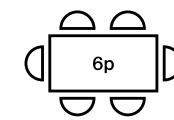

1 - Seater
 L.78 W.83 H.77
 L.30,71" W.32,68" H.30,31"

2 - Seater
 L.145 W.83 H.77
 L.50,09" W.32,68" H.30,31"

Coffee Table
 L.110 W.70 H.55
 L.43,31" W.27,56" H.21,65"

Stone Armchair
Stone Table

Armchair
L.60 W.68 H.85
L.23,62" W.26,77" H.33,46"