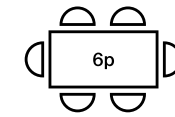

Rao 1 Seater
Rao 3 seater
Rao Coffee Table
Rao Armchair
Rao Table

Rao 1 Seater
Rao 3 seater
Rao Coffee Table

1 - Seater
 L.75 W.78 H.71
 L.29,53" W.30,71" H.27,95"

3 - Seater
 L.165 W.78 H.71
 L.64,96" W.30,71" H.27,95"

Coffee Table
 L.120 W.80 H.46
 L.47,24" W.31,5" H.18,11"

Rao Armchair
Rao Table

Armchair
L.58 W.65 H.69
L.22,83" W.25,59" H.27,17"

Table
L.200 W.100 H.77
L.78,74" W.39,37" H.30,31"

Amor

Amor 1 Seater
Amor 3 Seater
Amor Coffee Table

Amor Chair
Amor Table

1 - Seater
L.80 W.95 H.90
L.31,49" W.37,40" H.35,43"

3 - Seater
L.210 W.95 H.90
L.82,67" W.37,40" H.35,43"

Coffee Table
L.130 W.80 H.45
L.51,18" W.31,50" H.17,72"

Chair
L.60 W.72 H.103
L.23,62" W.28,35" H.40,55"