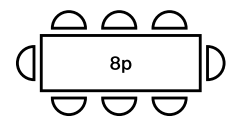

Eos Armchair
Eos Table-XL
Eos Table-S

Armchair
L.58 W.64 H.80
L.22,83" W.25,2" H.31,5"

Table-S
L.90 W.90 H.75
L.35,43" W.35,43" H.29,53"

Table-M
L.180 W.90 H.78
L.70,87" W.35,43" H.30,71"

Table-L
L.220 W.100 H.75
L.86,61" W.39,37" H.29,53"