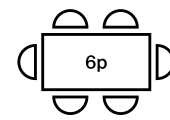

Coffee Table
L.70 W.110 H.65
L.27,56" W.43,31" H.25,59"

Justo 1 Seater
Justo 3 Seater
Justo Coffee Table

Justo Armchair
Justo Table

Armchair
L.60 W.67 H.73
L.23,62" W.26,38" H.28,74"

Table
L.100 W.180 H.75
L.39,37" W.70,87" H.29,53"