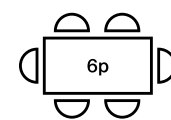

Mess Armchair
Mess Table

Armchair
L.57 W.63 H.73
L.22,44" W.24,8" H.28,74"

Table
L.153 W.90 H.75
L.60,24" W.35,43" H.29,53"

Kaff

Kaff 1 Seater
Kaff 2 Seater
Kaff Coffee Table

1-Seater
L.70 W.74 H.75
L.27,56" W.29,13" H.29,53"