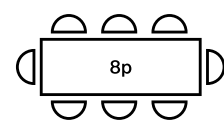

- Voxel 1 seater
- Voxel 2 seater
- Voxel 3 seater
- Voxel Coffee Table- M
- Voxel Coffee Table- L

Voxel 1 Seater
 Voxel 2 Seater
 Voxel 3 Seater
 Voxel Coffee Table - M
 Voxel Coffee Table - L

1-Seater
 L.100 W.100 H.85
 L.39,37" W.39,37" H.33,46"

Voxel Armchair
Voxel Table

Armchair
L.61 W.67 H.82
L.24,02" W.26,38" H.32,28"

Table - M
L.180 W.100 H.75
L.70,87" W.39,37" H.29,53"

Table - L
L.220 W.100 H.75
L.86,61" W.39,37" H.29,53"

Voxel Bar Chair
 Voxel Bar Table
 Voxel Sunbed
 Voxel Daybed

Bar Chair
 L.57 W.66 H.115
 L.22,44" W.25,98" H.45,28"

Bar Table
 L.133 W.80 H.105
 L.52,36" W.31,5" H.41,34"

Sunbed
 L.200 W.107 H.48
 L.78,74" W.42,13" H.18,9"

Daybed
 L.170 W.170 H.74
 L.66,93" W.66,93" H.29,13"